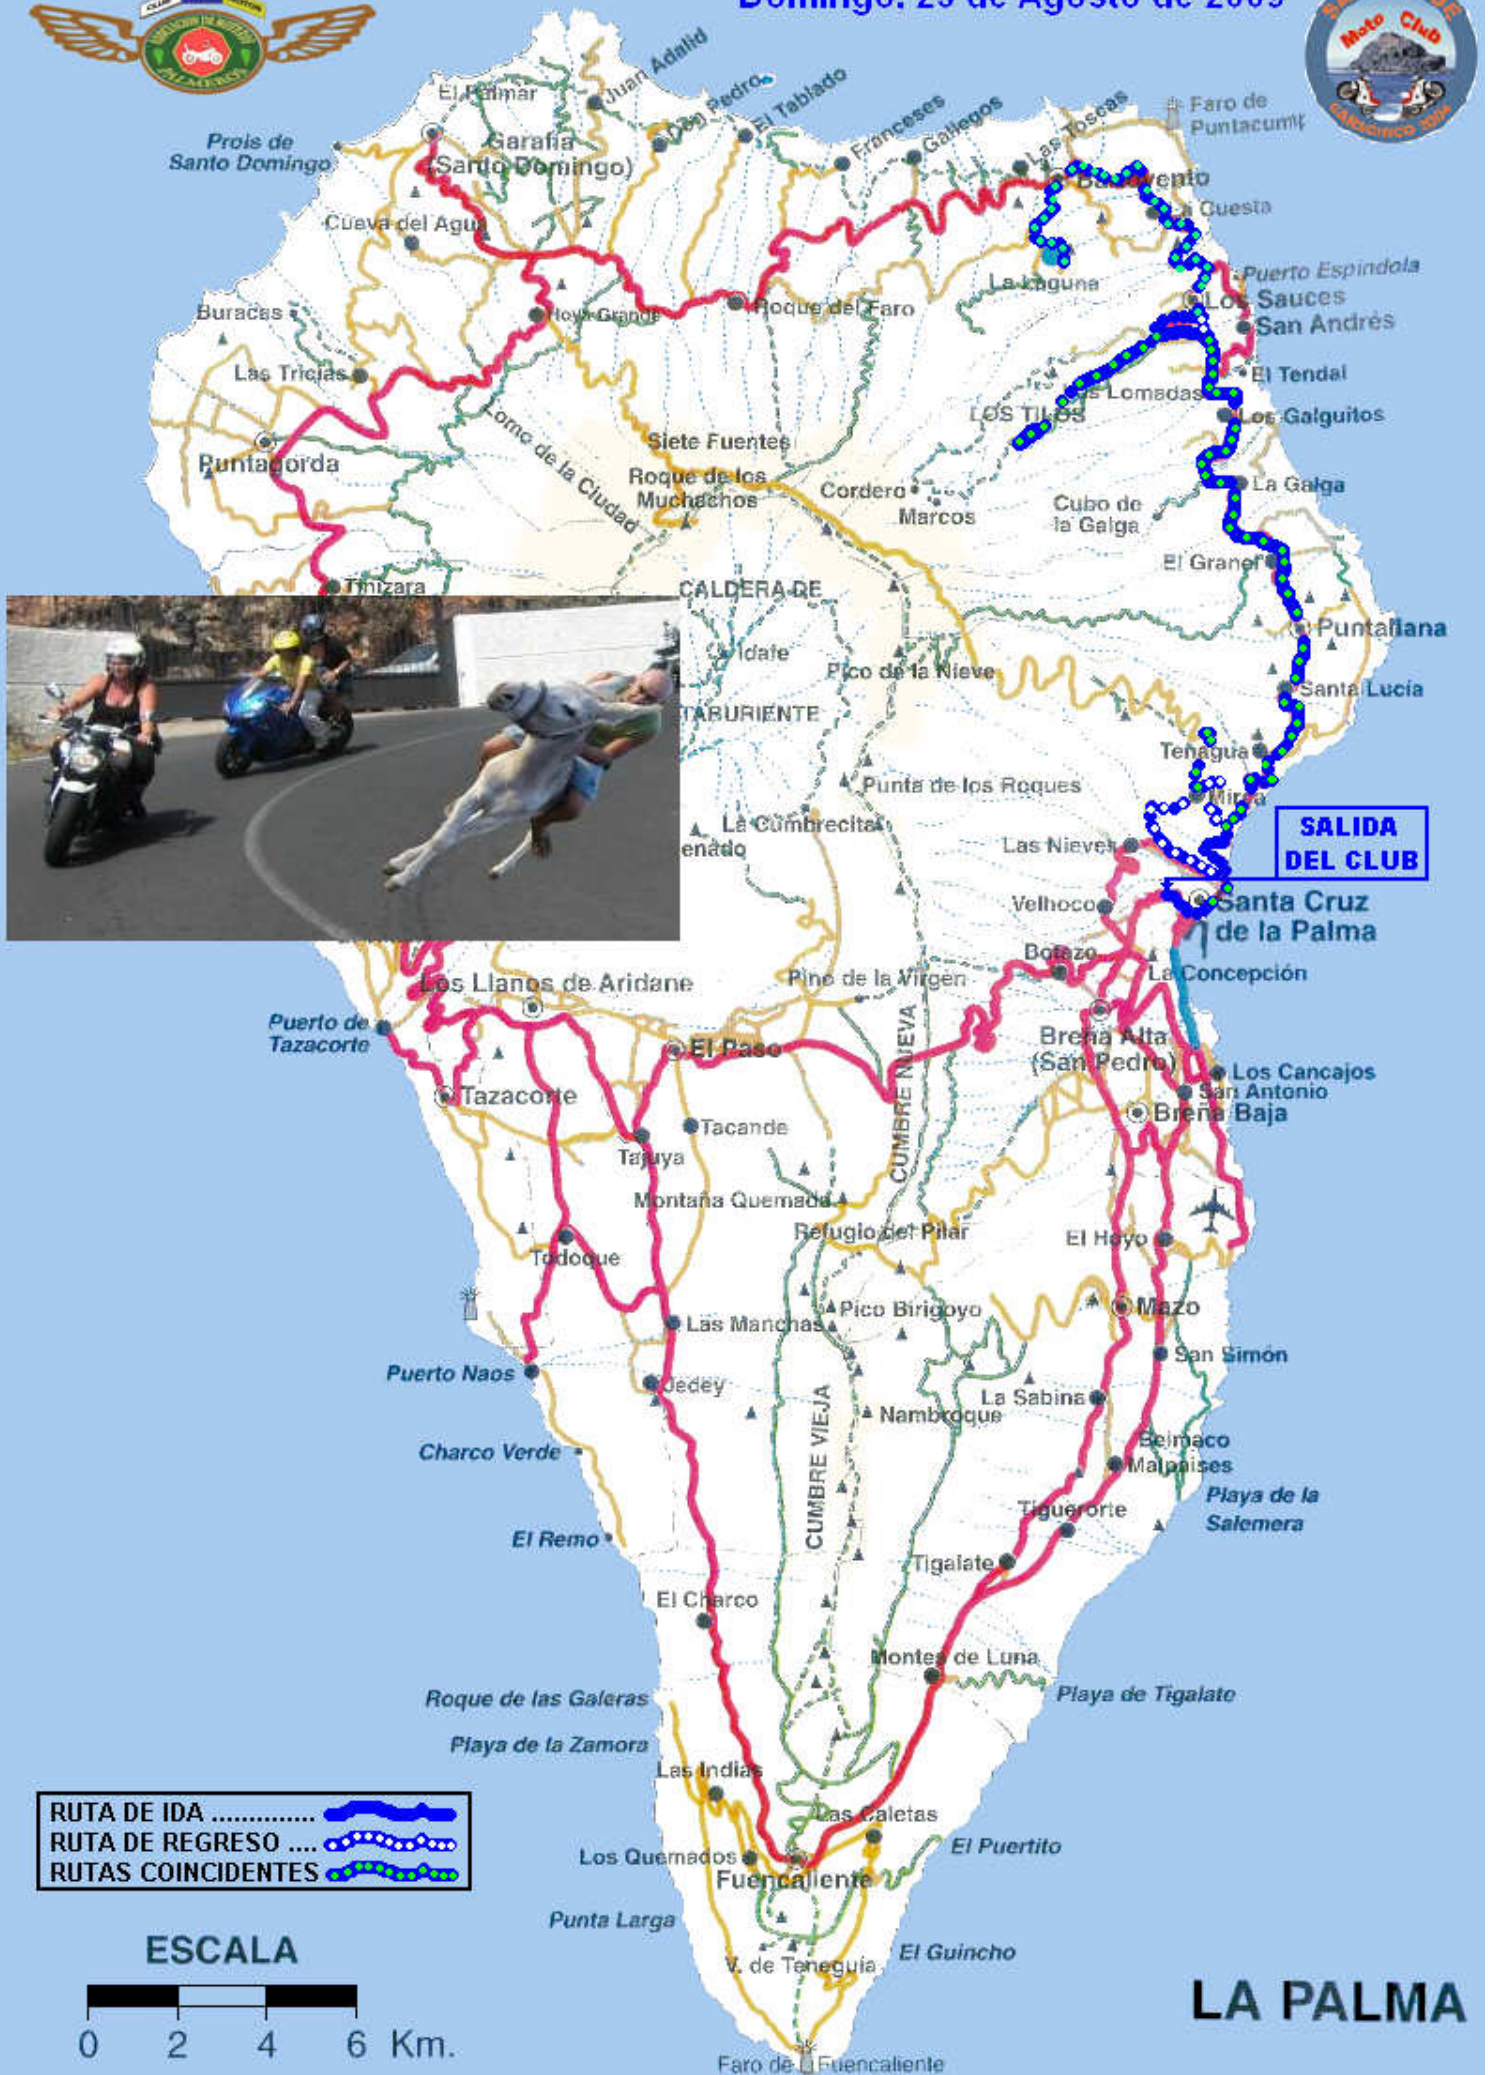

## SABADO 22 DE AGOSTO

Salida del Club a las 10 h.

Fuente Olen (parada 10 min.)

Primer Mirador (parada 15 min)

Mirador Alto (parada 15 min.)

Kiosco Mercadillo Puntagorda (cerveza etc. etc.)

Almuerzo en Las Piñas)

Regreso por Fuencaliente si vamos adelantados bajar a Puerto Naos)

## DOMINGO 23 DE AGOSTO

Salida del Club 10 h.

Los Tilos

Laguna de Barlovento

regreso para almuerzo si vamos adelantados parada en Mirador San Bartolo.

13,30 h. Almuerzo Los Braseros (15 euros)  
en el muelle a las 16 h.

**SALIDA DEL CLUB**

Domingo, 23 de Agosto de 2009

**SALIDA DEL CLUB**