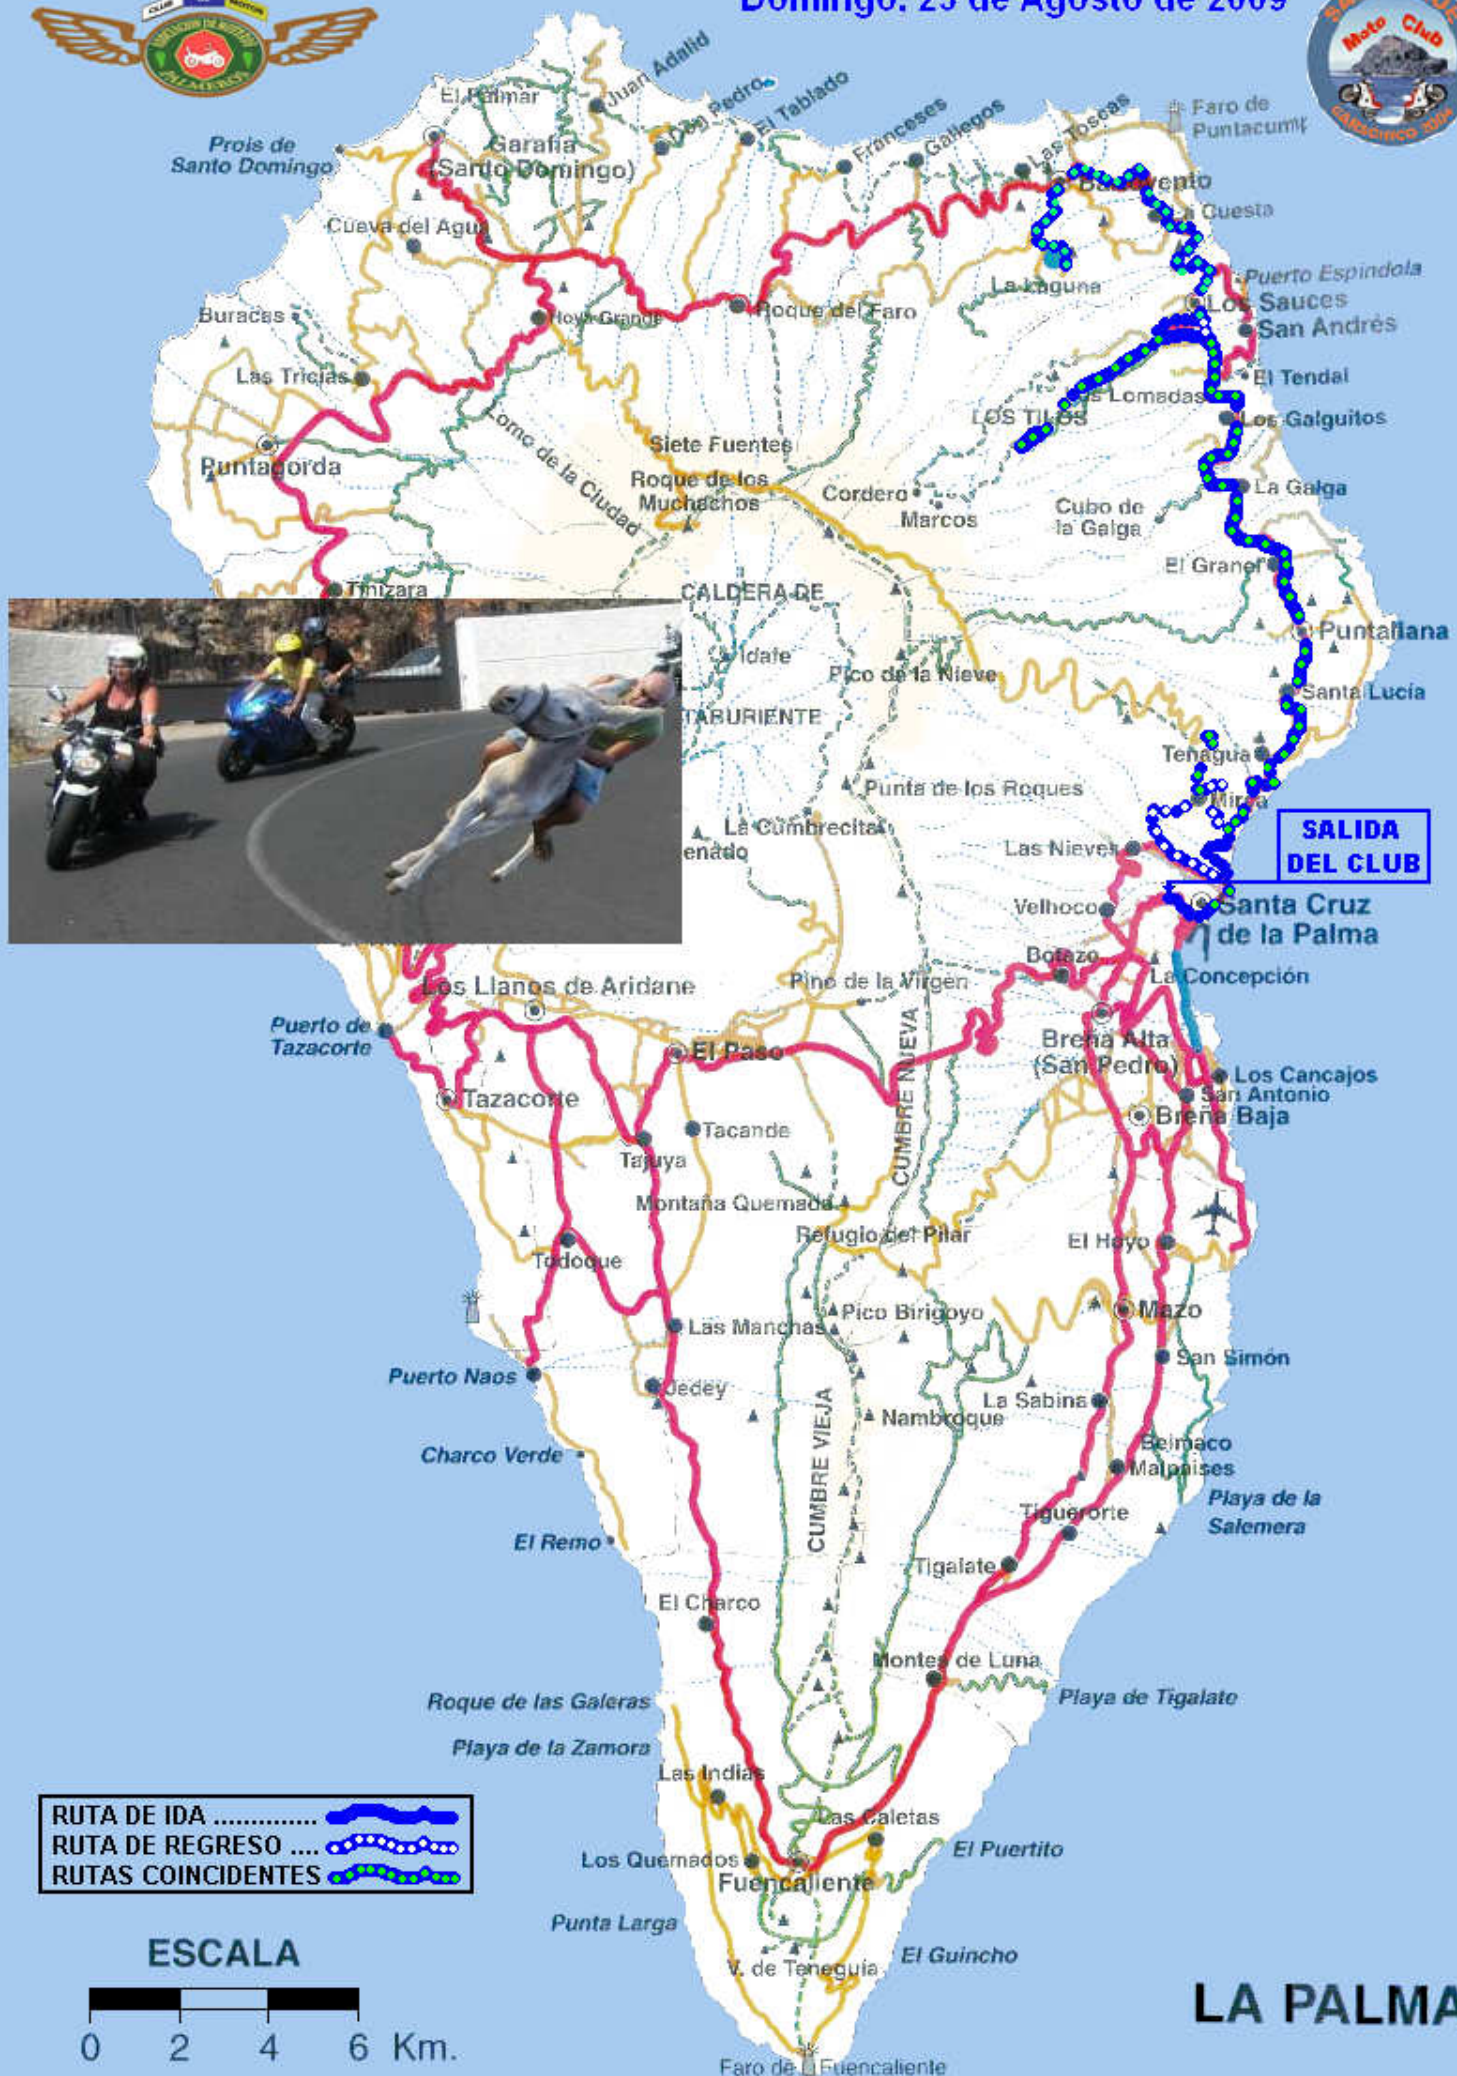

VISITA MOTOCLUB SAN ROQUE

SABADO 22 DE AGOSTO

Salida del Club a las 10 h.

Fuente Olen (parada 10 min.)

Primer Mirador (parada 15 min)

Mirador Alto (parada 15 min.)

Kiosco Mercadillo Puntagorda (cerveza etc. etc.)

Almuerzo en Las Piñas)

Regreso por Fuencaliente si vamos adelantados bajar a Puerto Naos)

DOMINGO 23 DE AGOSTO

Salida del Club 10 h.

Los Tilos

Laguna de Barlovento

regreso para almuerzo si vamos adelantados parada en Mirador San Bartolo.

13,30 h. Almuerzo Los Braseros (15 euros)
en el muelle a las 16 h.

RUTA DE IDA
 RUTA DE REGRESO
 RUTAS COINCIDENTES

ESCALA

LA PALMA

Domingo, 23 de Agosto de 2009

RUTA DE IDA
 RUTA DE REGRESO
 RUTAS COINCIDENTES

ESCALA

LA PALMA